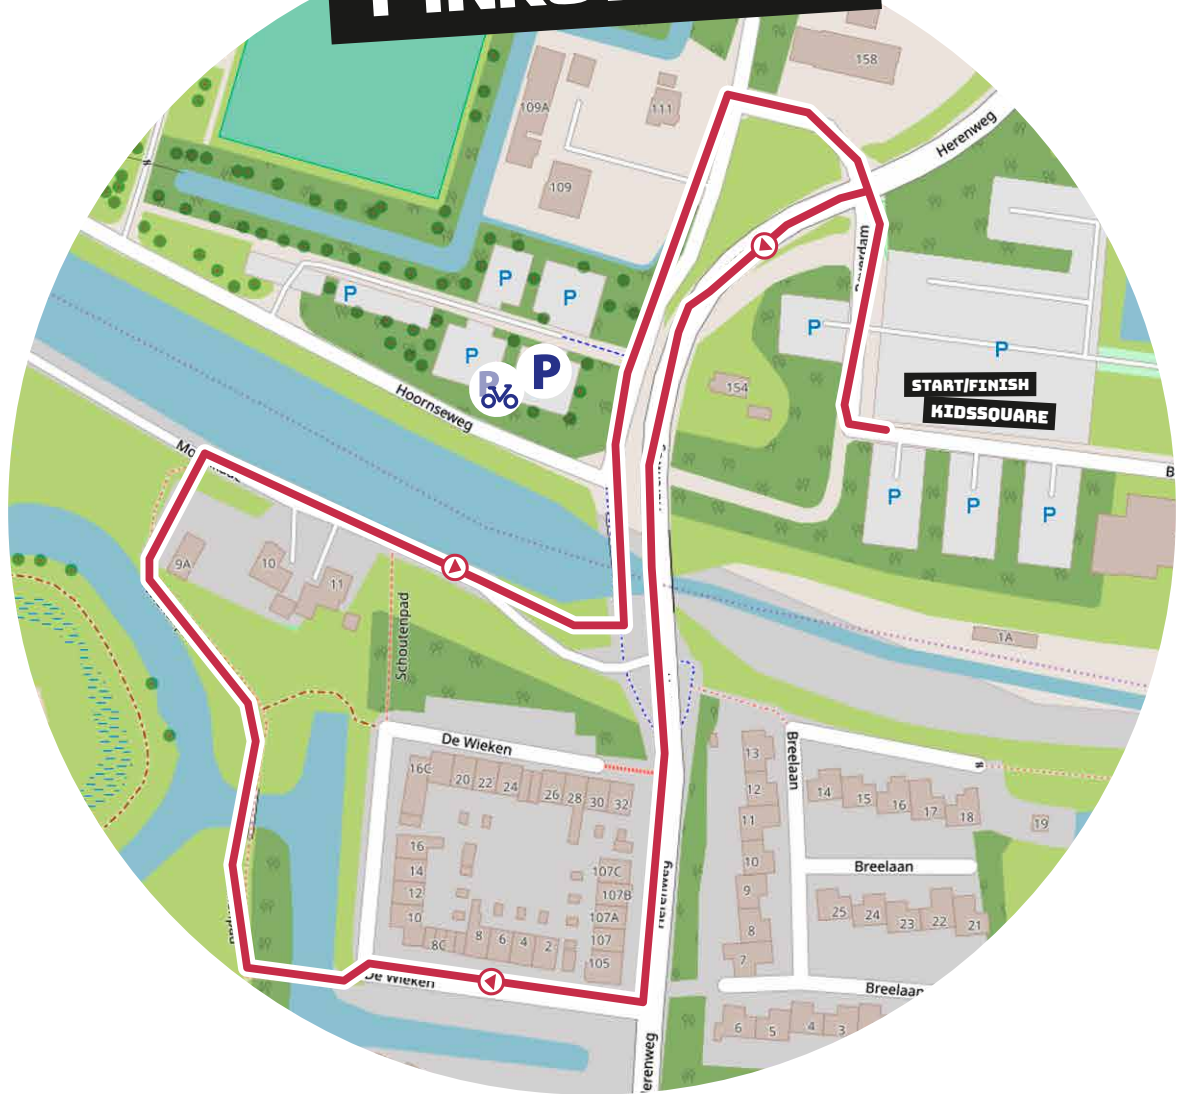

**RAADHUIS
PINKSTERUN** OUDDAP 2020

**TOFFE KINDERUN
ROUTE 1 KM**